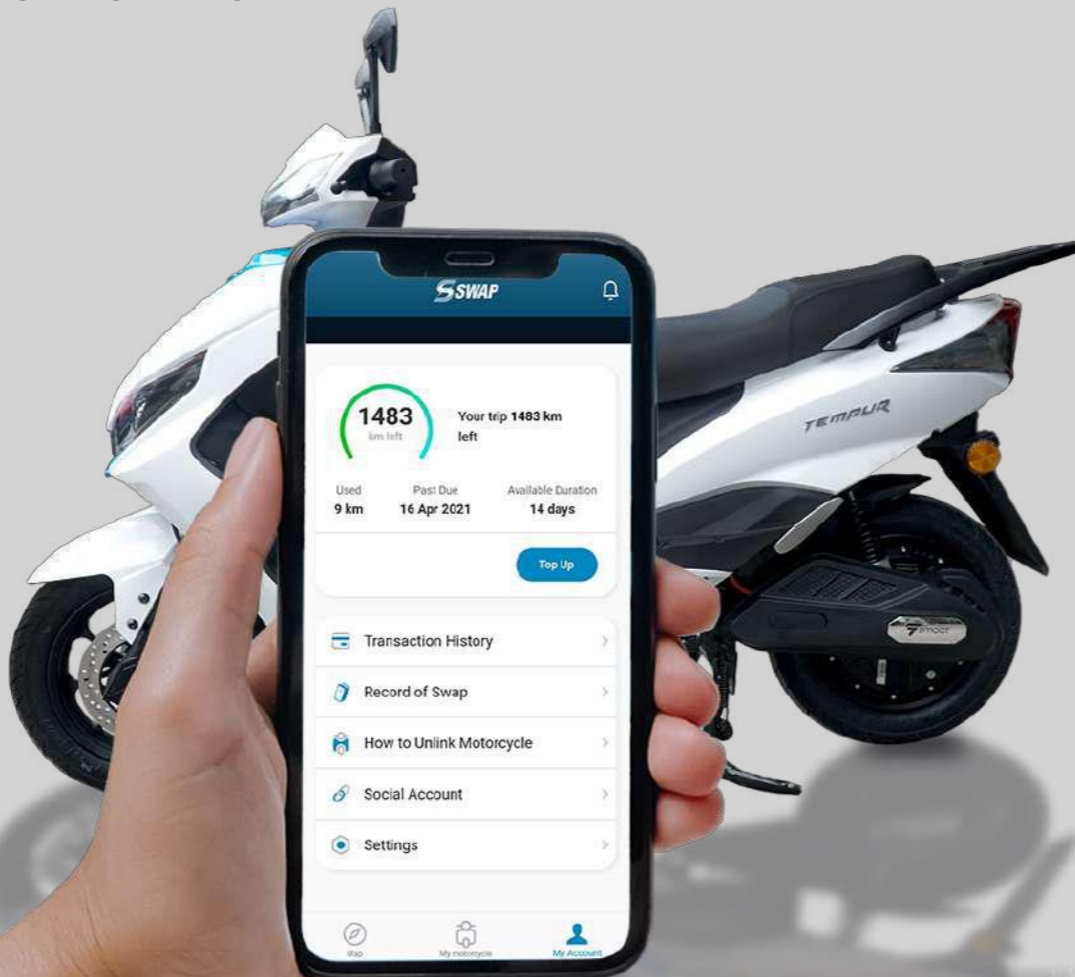

Spesifikasi Motor

Performance

60

Km/h
Maximum
Speed

09

S
Swap
Battery

60

Km
Riding Range
/ Battery

Swap App

Smoot Tempur sudah dibekali dengan sistem pintar yang dapat diakses via aplikasi Swap. Terdapat beberapa fitur yang dapat diakses melalui aplikasi antara lain:

Find Nearby Stations

Battery Booking

E-Motorcycle Condition

Anti-Theft System

Driving Behaviour

KM Top up

Car SWAP

Press
to play

Top Up Perjalanan

Top Up Price